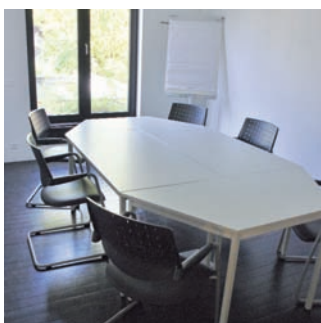

niveau	rez-de-chaussée	internet
		tableau de conférence
		tableau blanc
		bande magnétique
		projecteur
		et portable
		sur demande

disposition en 'U'	27 personnes
disposition en 'carré'	32 personnes
disposition café	40 personnes
disposition en rangées	50 personnes

> salle de réunion 2 et toiture terrasse

niveau	premier étage	internet
		tableau de conférence
		tableau blanc
		bande magnétique
		projecteur et portable sur demande

disposition en 'carré'	max. 14 personnes
------------------------	-------------------

> salle de réunion 1

niveau	premier étage	internet
		tableau de conférence
		tableau blanc
		bande magnétique
		projecteur et portable sur demande

disposition en 'carré'	max. 8 personnes
------------------------	------------------