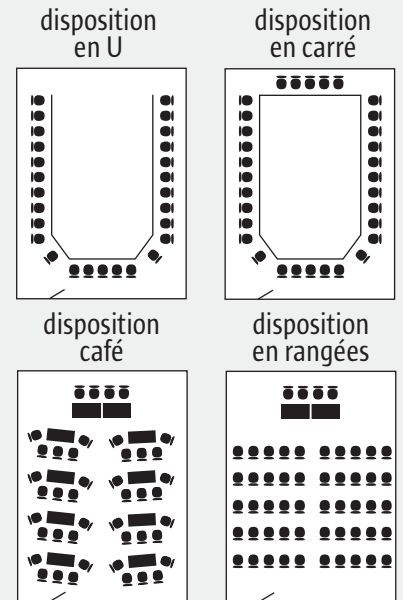

niveau	rez-de-chaussée	internet
		tableau de conférence
		tableau blanc
		bande magnétique
		projecteur
		et portable
		sur demande

disposition en 'U'	27 personnes
disposition en 'carré'	32 personnes
disposition café	40 personnes
disposition en rangées	50 personnes

> salle de réunion 2 et toiture terrasse

niveau	premier étage	internet
		tableau de conférence
		tableau blanc
		bande magnétique
		projecteur et portable sur demande

disposition en 'carré'	max. 14 personnes
------------------------	-------------------

> salle de réunion 1

niveau	premier étage	internet
		tableau de conférence
		tableau blanc
		bande magnétique
		projecteur et portable sur demande

disposition en 'carré'	max. 8 personnes
------------------------	------------------